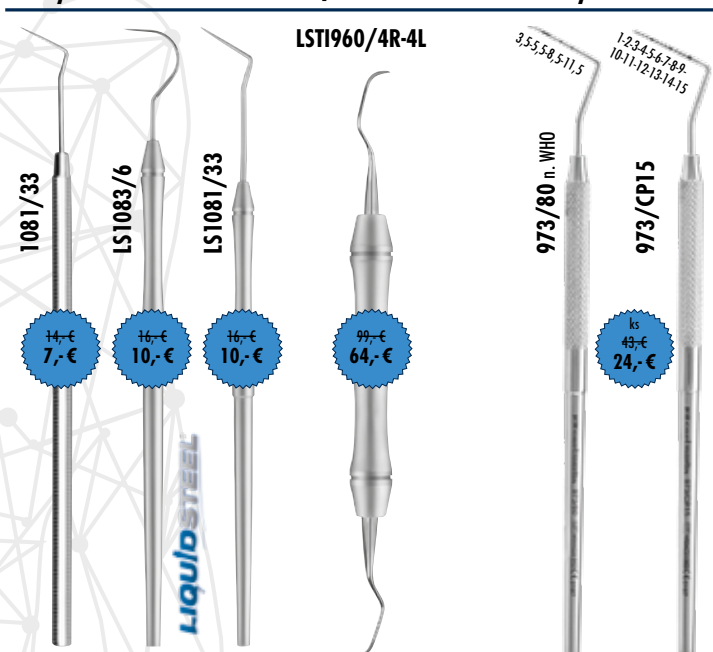

Sondy

Kyreta na čistenie implantátov

Parodontálne sondy

LST1960/4R-4L

1081/33

LST1083/6

LST1081/33

973/80 n. WHO

973/CP15

14,- €
7,- €

16,- €
10,- €

16,- €
10,- €

99,- €
64,- €

49,- €
24,- €

Kliešte na roztváranie korúnok

1112
Povrchová úprava
TITAN CARBIDE
podobná diamantu

200,- €
148,- €

veľmi tvrdý a
protišmykový materiál

Roztvárač korúnok

1111
UNIVERSAL

120,- €
80,- €

Lopatka Heidemann

1045/12B
flexibilná,
stredná veľ'kosť

91,- €
16,- €

Zavádzač retrakčných vlákien

1044
s jemným
zúbkovaním

62,- €
48,- €